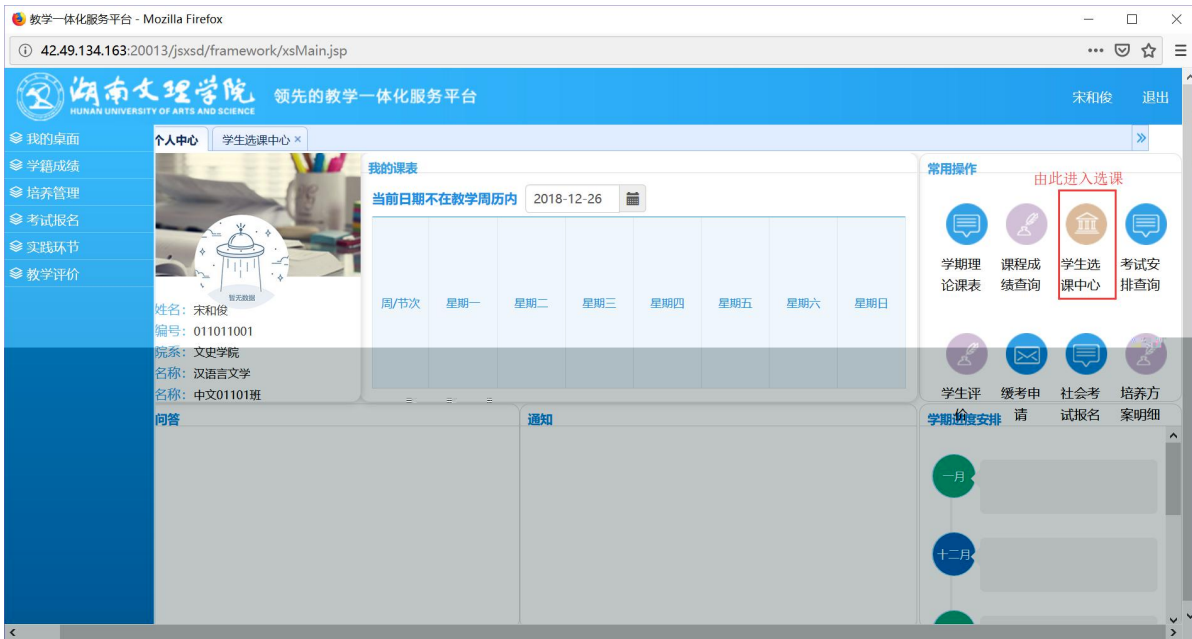

浏览器地址栏: 172.26.0.187/jxsxd/

湖南文理学院 HUNAN UNIVERSITY OF ARTS AND SCIENCE 教学一体化服务平台

用户登录

请输入账号

请输入密码

忘记密码

登录

温馨提示: 推荐使用IE9以上浏览器以及360极速模式。

视觉的数学一体化平台

选课学分情况

公选课选课

本学期选课学分/门数要求及已选情况							
	最高总学分	专业内跨年级选课(控制)		跨专业选课(控制)		校公共选修课选课(控制)	
		学分	门数	学分	门数	学分	门数
设置(控制)要求	不控制	不控制	不控制	不控制	不控制	2	1
已选统计	20.0	0.0	0	0.0	0	0.0	0